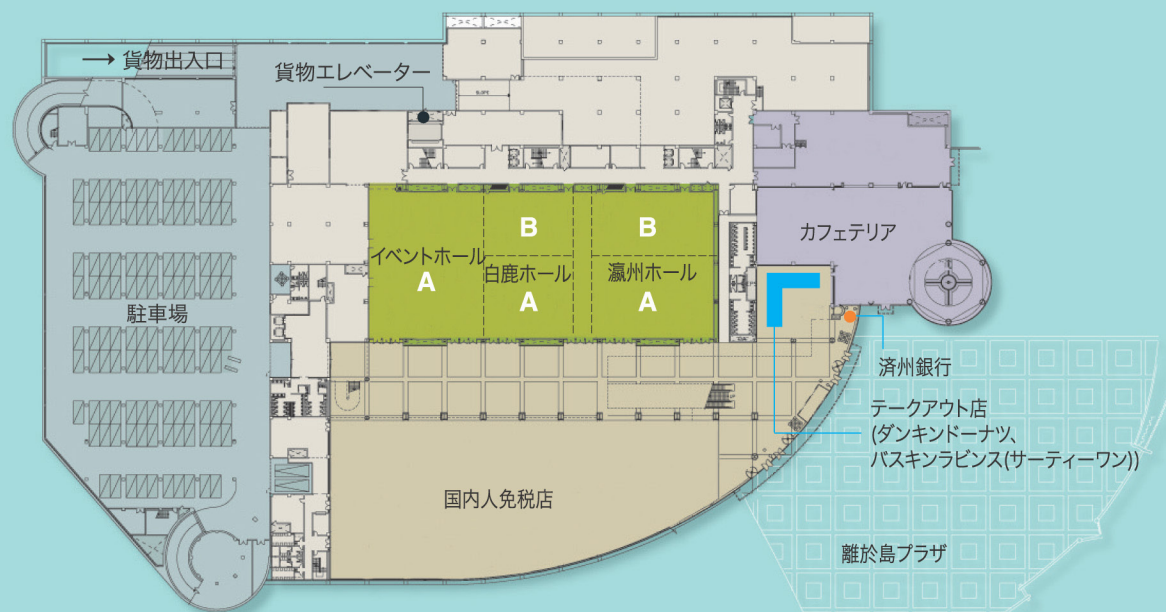

# Dream of MICE

## 多様で品格ある先端施設

ICCJEJUのコンベンション施設は世界最高水準の品格と機能を誇ります。大規模コンベンションホールと中・小規模会議室、イベントホールは大型国際会議や国家首脳会談で様々な会議やイベントに至るまで多様にご利用いただけます。

2階

区分	実面積 / 規格(m)			収容人数(名)			
	sq.m	坪(PY)	横×縦×高さ	シアター型式	バンケット型式	スクール型式	
201	A+B	234	71	8.7×26.9×3.3	200	100	150
	A	120	36	8.7×13.8×3.3	100	50	75
	B	114	35	8.7×13.1×3.3	100	50	75
202	A+B	237	72	9.5×25.5×3.3	200	100	150
	A	117	35	9.5×12.8×3.3	100	50	75
	B	120	37	9.5×12.7×3.3	100	50	75
203	-	174	53	9.5×18.5×3.3	150	80	100

1階

区分	実面積 / 規格(m)			収容人数(名)			
	sq.m	坪(PY)	横×縦×高さ	シアター型式	バンケット型式	スクール型式	
イベントホール	A+B+C	2,395	724	75.55×31.8×6.1	2,450	1,510	1,830
	A	772	233	24.4×31.8×6.1	790	490	590
	B	811	245	25.2×31.8×6.1	830	510	620
	C	812	246	25.55×31.8×6.1	830	510	620
瀧州ホール	A+B	831	252	25.8×32.2×6.6	750	450	560
	A	403	122	25.8×15.6×6.6	360	220	320
	B	428	130	25.8×16.6×6.6	390	230	340
白鹿ホール	A+B	596	180	18.5×32.2×6.6	500	300	420
	A	289	87	18.5×15.6×6.6	240	140	200
	B	307	93	18.5×16.6×6.6	260	160	220