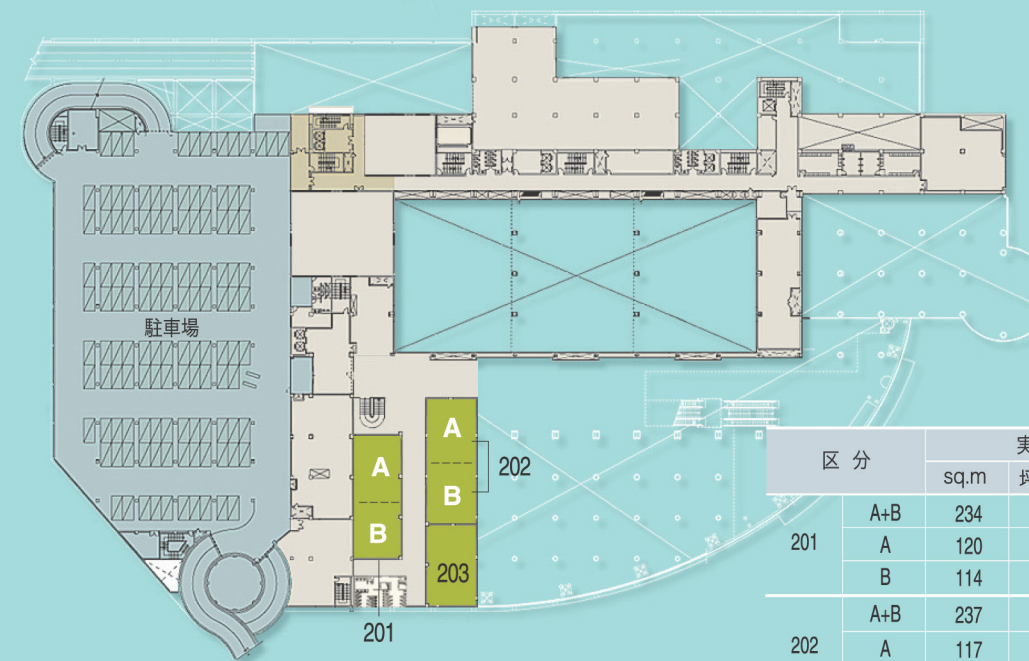

Dream of MICE

多様で品格ある先端施設

ICCJEJUのコンベンション施設は世界最高水準の品格と機能を誇ります。大規模コンベンションホールと中・小規模会議室、イベントホールは大型国際会議や国家首脳会談で様々な会議やイベントに至るまで多様にご利用いただけます。

2階

区分	実面積 / 規格(m)			収容人数(名)			
	sq.m	坪(PY)	横×縦×高さ	シアター型式	バンケット型式	スクール型式	
201	A+B	234	71	8.7×26.9×3.3	200	100	150
	A	120	36	8.7×13.8×3.3	100	50	75
	B	114	35	8.7×13.1×3.3	100	50	75
202	A+B	237	72	9.5×25.5×3.3	200	100	150
	A	117	35	9.5×12.8×3.3	100	50	75
	B	120	37	9.5×12.7×3.3	100	50	75
203	-	174	53	9.5×18.5×3.3	150	80	100