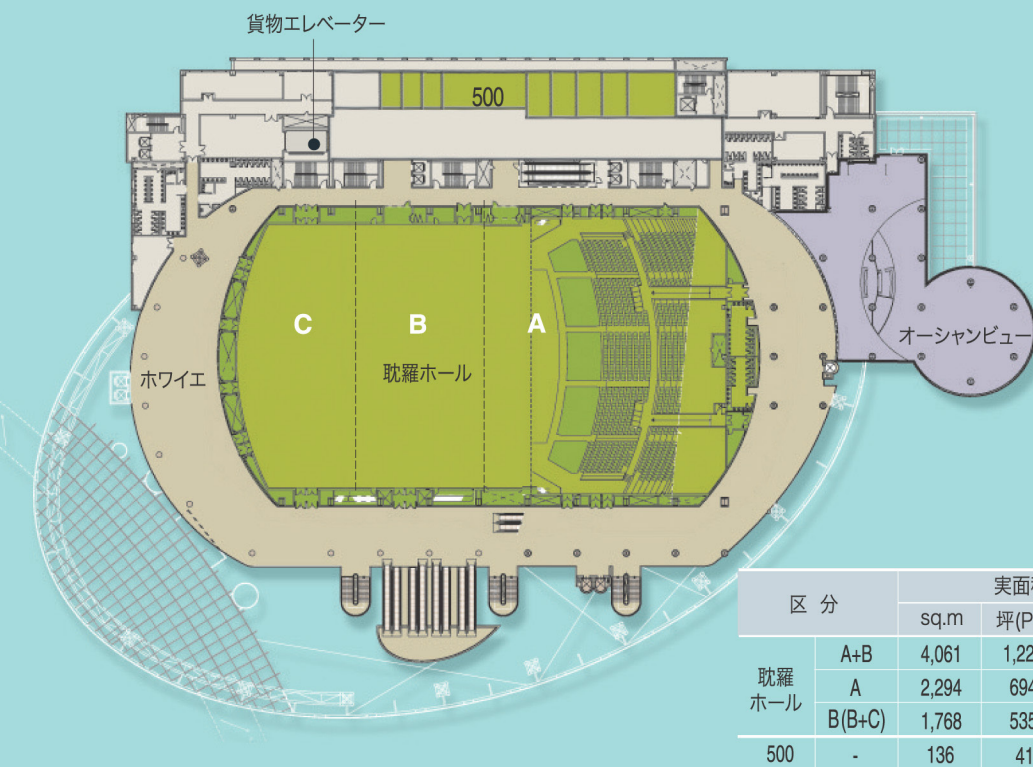

5階

区分	実面積 / 規格(m)			収容人数(名)			
	sq.m	坪(PY)	横×縦×高さ	シアター型式	バンケット型式	スクール型式	
耽羅ホール	A+B	4,061	1,229	80.4×45.4×13.7	4,300	2,000	3,500
	A	2,294	694	45.2×47.0×13.7	1,500	N/A	1,500
	B(B+C)	1,768	535	35.0×45.4×13.7	2,800	1,100	2,000
500	-	136	41	16.8×8.1×3.0	130	60	80

- 控室 (501~507号)
- OCEAN VIEW (950㎡, 250PY) : 約200名 (最大300名) 宴会可能