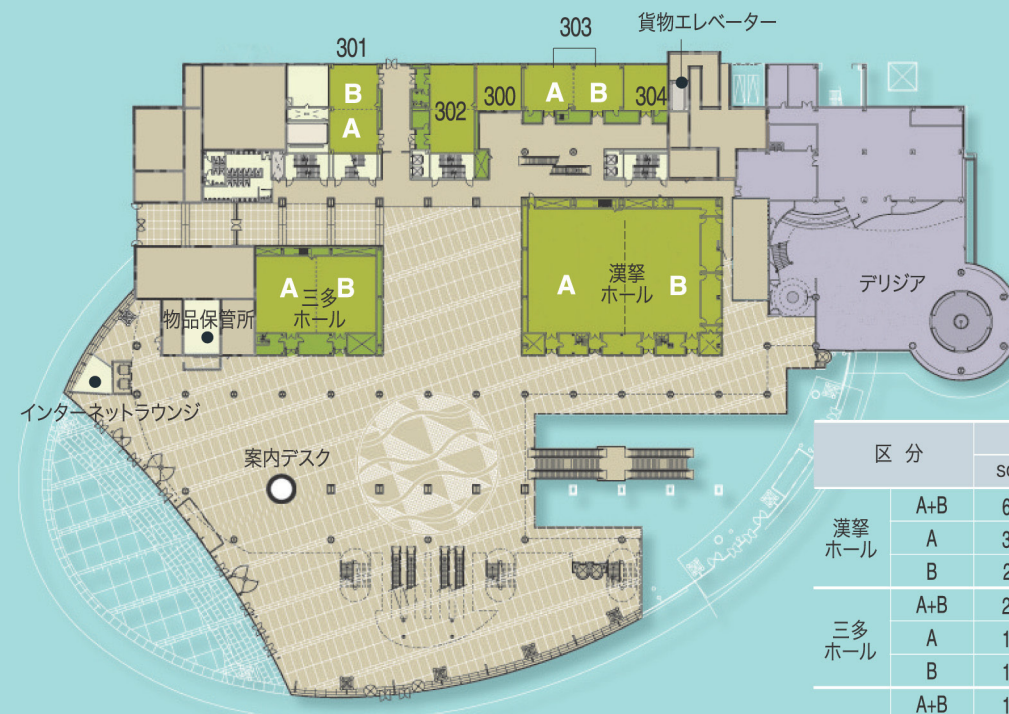

# Dream of MICE

## 多様で品格ある先端施設

ICCJEJUのコンベンション施設は世界最高水準の品格と機能を誇ります。大規模コンベンションホールと中・小規模会議室、イベントホールは大型国際会議や国家首脳会談で様々な会議やイベントに至るまで多様にご利用いただけます。

2階

区分	実面積 / 規格(m)			収容人数(名)			
	sq.m	坪(PY)	横×縦×高さ	シアター型式	バンケット型式	スクール型式	
201	A+B	234	71	8.7×26.9×3.3	200	100	150
	A	120	36	8.7×13.8×3.3	100	50	75
	B	114	35	8.7×13.1×3.3	100	50	75
202	A+B	237	72	9.5×25.5×3.3	200	100	150
	A	117	35	9.5×12.8×3.3	100	50	75
	B	120	37	9.5×12.7×3.3	100	50	75
203	-	174	53	9.5×18.5×3.3	150	80	100

1階

区分	実面積 / 規格(m)			収容人数(名)			
	sq.m	坪(PY)	横×縦×高さ	シアター型式	バンケット型式	スクール型式	
イベントホール	A+B+C	2,395	724	75.55×31.8×6.1	2,450	1,510	1,830
	A	772	233	24.4×31.8×6.1	790	490	590
	B	811	245	25.2×31.8×6.1	830	510	620
	C	812	246	25.55×31.8×6.1	830	510	620
瀧州ホール	A+B	831	252	25.8×32.2×6.6	750	450	560
	A	403	122	25.8×15.6×6.6	360	220	320
	B	428	130	25.8×16.6×6.6	390	230	340
白鹿ホール	A+B	596	180	18.5×32.2×6.6	500	300	420
	A	289	87	18.5×15.6×6.6	240	140	200
	B	307	93	18.5×16.6×6.6	260	160	220

- ▶ カフェテリア (430㎡, 130PY) : 約300名の宴会可能
- ▶ イベントホール 前ロビー (47.2m×13.8m) : 約40ブース (3m×3m/ブース) 追加展示可能

3階

区分	実面積 / 規格(m)			収容人数(名)			
	sq.m	坪(PY)	横×縦×高さ	シアター型式	バンケット型式	スクール型式	
漢拏ホール	A+B	643	194	29.9×21.5×4.95	660	350	500
	A	350	106	16.2×21.5×4.95	360	190	270
	B	293	89	13.5×21.5×4.95	300	160	230
三多ホール	A+B	276	83	20.9×13.2×5.2	300	180	200
	A	136	41	10.5×13.2×5.2	150	90	100
301	A+B	109	33	7.5×14.5×2.7	110	70	80
	A	55	17	7.5×7.2×2.7	55	35	40
302	A+B	109	33	7.5×14.5×2.7	110	70	80
	A	55	17	7.5×7.2×2.7	55	35	40
303	A+B	125	38	16.1×7.8×3.0	130	80	100
	A	62	19	7.9×7.8×3.0	65	40	50
300	A+B	78	24	7.5×10.4×3.0	90	40	50
	A	39	12	7.5×5.2×3.0	45	20	25
304	-	56	17	7.5×7.8×3.0	60	40	45