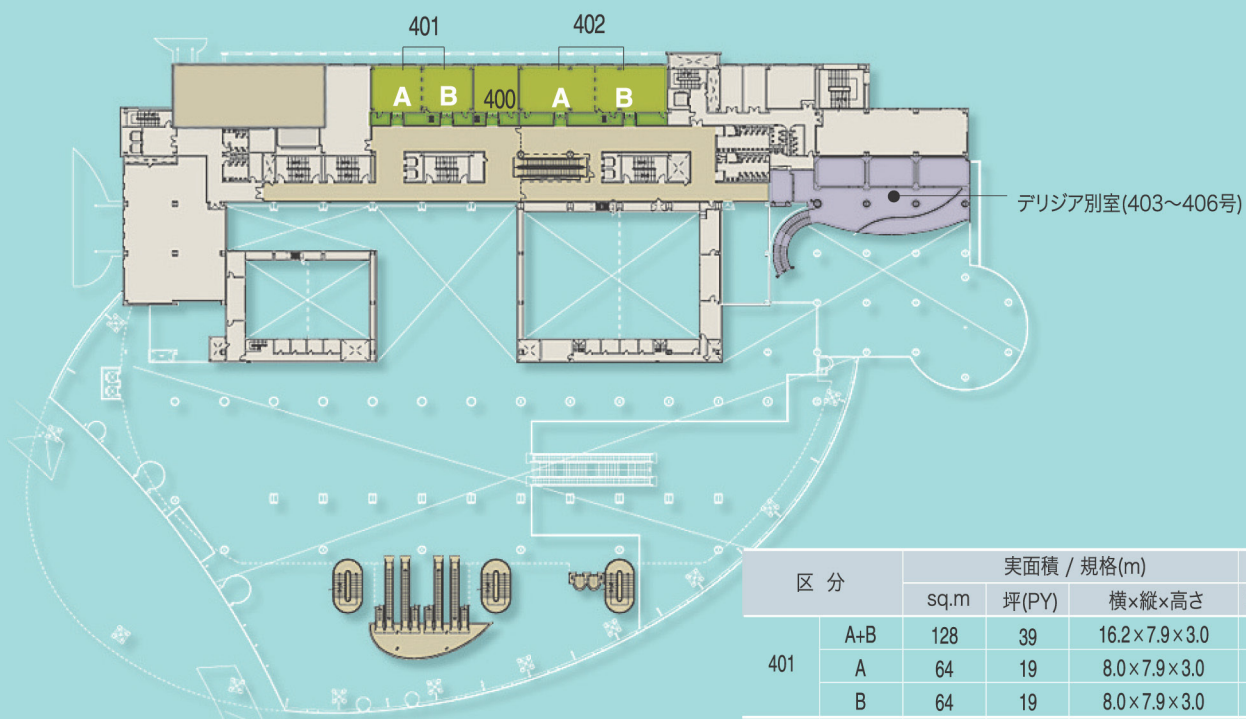

1階

区分	実面積 / 規格(m)			収容人数(名)			
	sq.m	坪(PY)	横×縦×高さ	シアター型式	バンケット型式	スクール型式	
イベントホール	A+B+C	2,395	724	75.55×31.8×6.1	2,450	1,510	1,830
	A	772	233	24.4×31.8×6.1	790	490	590
	B	811	245	25.2×31.8×6.1	830	510	620
	C	812	246	25.55×31.8×6.1	830	510	620
瀧州ホール	A+B	831	252	25.8×32.2×6.6	750	450	560
	A	403	122	25.8×15.6×6.6	360	220	320
	B	428	130	25.8×16.6×6.6	390	230	340
白鹿ホール	A+B	596	180	18.5×32.2×6.6	500	300	420
	A	289	87	18.5×15.6×6.6	240	140	200
	B	307	93	18.5×16.6×6.6	260	160	220

- ▶ カフェテリア (430㎡, 130PY) : 約300名の宴会可能
- ▶ イベントホール 前ロビー (47.2m×13.8m) : 約40ブース (3m×3m/ブース) 追加展示可能

3階

区分	実面積 / 規格(m)			収容人数(名)			
	sq.m	坪(PY)	横×縦×高さ	シアター型式	バンケット型式	スクール型式	
漢拏ホール	A+B	643	194	29.9×21.5×4.95	660	350	500
	A	350	106	16.2×21.5×4.95	360	190	270
	B	293	89	13.5×21.5×4.95	300	160	230
三多ホール	A+B	276	83	20.9×13.2×5.2	300	180	200
	A	136	41	10.5×13.2×5.2	150	90	100
301	A+B	109	33	7.5×14.5×2.7	110	70	80
	A	55	17	7.5×7.2×2.7	55	35	40
302	A+B	109	33	7.5×14.5×2.7	110	70	80
	A	55	17	7.5×7.2×2.7	55	35	40
303	A+B	125	38	16.1×7.8×3.0	130	80	100
	A	62	19	7.9×7.8×3.0	65	40	50
300	A+B	78	24	7.5×10.4×3.0	90	40	50
	A	39	12	7.5×5.2×3.0	45	20	25
304	-	56	17	7.5×7.8×3.0	60	40	45

- ▶ 3階ロビー (2,700㎡, 800PY) : 約50ブース (3m×3m/ブース) 展示可能
- ▶ デリジア(レストラン) : 約350名 (最大400名) 宴会可能
- ▶ デリジア別室 (403~406号) : 小規模食事及び非公式会議 (9~20名) 可能